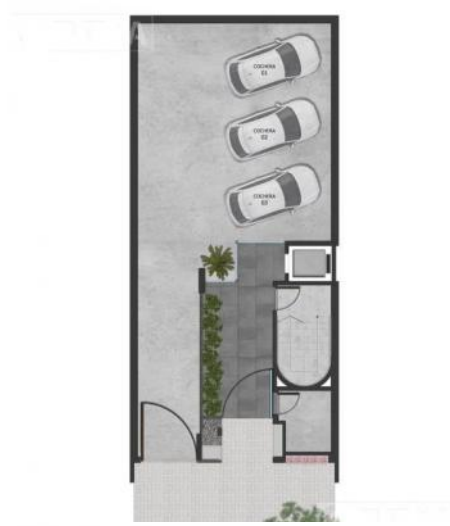

Departamento 1 dormitorio en venta

Galería

PLANTA TIPO:
PISO 16to. AL 16to.

La información, planos y medidas contenidas en este folleto son sólo de carácter orientativo. Se reservan todos los derechos de propiedad intelectual.

DEPARTAMENTOS DE 1 DORMITORIO
SOLARILIA, PISCINA, PARRILLERO
COCHERAS

- UNIDAD DE UN DORMITORIO
  37,90m² INCLUIDOS
  UNIDAD AL FRENTE
- UNIDAD DE UN DORMITORIO
  38,20m² INCLUIDOS
  UNIDAD AL FRENTE CONTIGUENTE
- UNIDAD DE UN DORMITORIO
  25,50m² INCLUIDOS

LA PASIÓN NOS DIFERENCIA